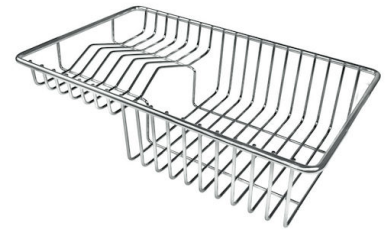

GRILLE NOIRE POUR EVIERS RIVA
A100 E02

VIDAGE FADE PUSH INOX
A407 A16

ACCESSOIRES OPTIONNELS

CUVETTE PERFOREE INOX
A154 F00

* uniquement en combinaison avec
l'accessoire A644 F04

**CUVETTE PERFOREE POUR EVIERS
RIVA**

A156 F00

GRILLE POR.ASSIETTES INOX
mm214x379

A100 C03

* uniquement en combinaison avec
l'accessoire A644 A01

GRILLE PORTE-ASSIETTES INOX
25x35

A100 A54

* uniquement en combinaison avec
l'accessoire A644 F04