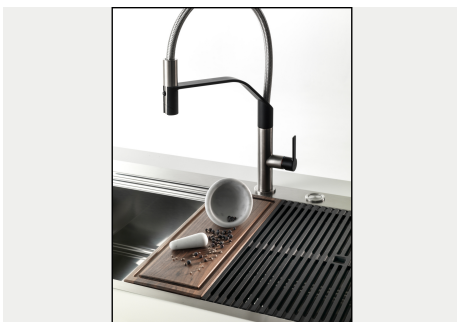

Lavello MILANELLO cod. 1040/05*

FT

FTS

GALERIE